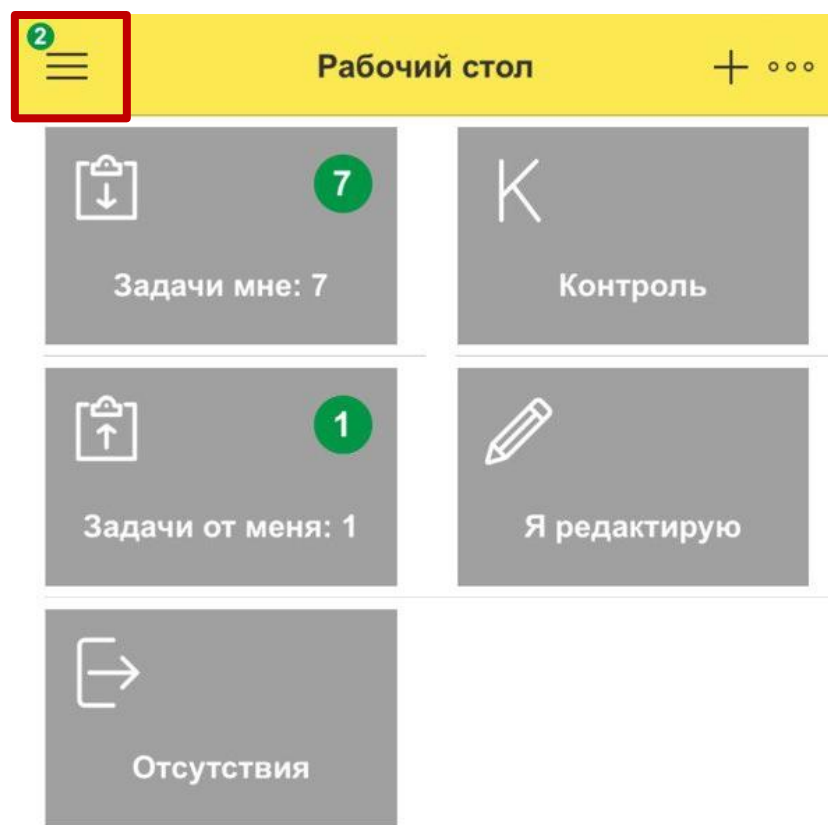

[Открыть](#)

[Удалить](#)

Приложения + ☰

ДГУ 3.0

ВХОД В СИСТЕМУ

IOS :

РАБОЧАЯ ОБЛАСТЬ

IOS: