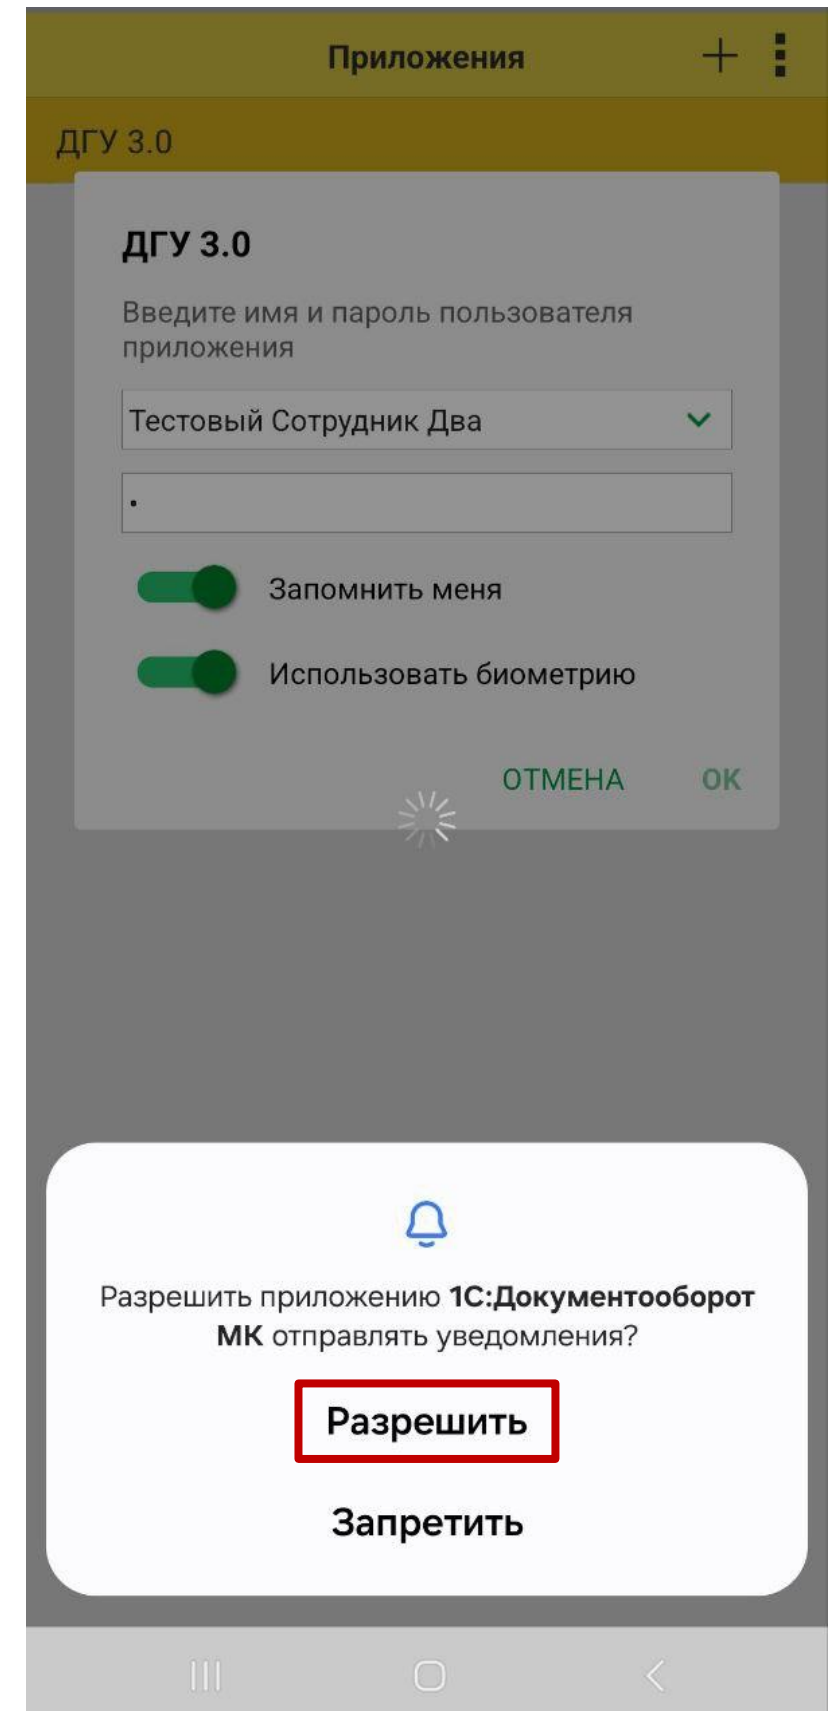

ВХОД В СИСТЕМУ

ANDROID: