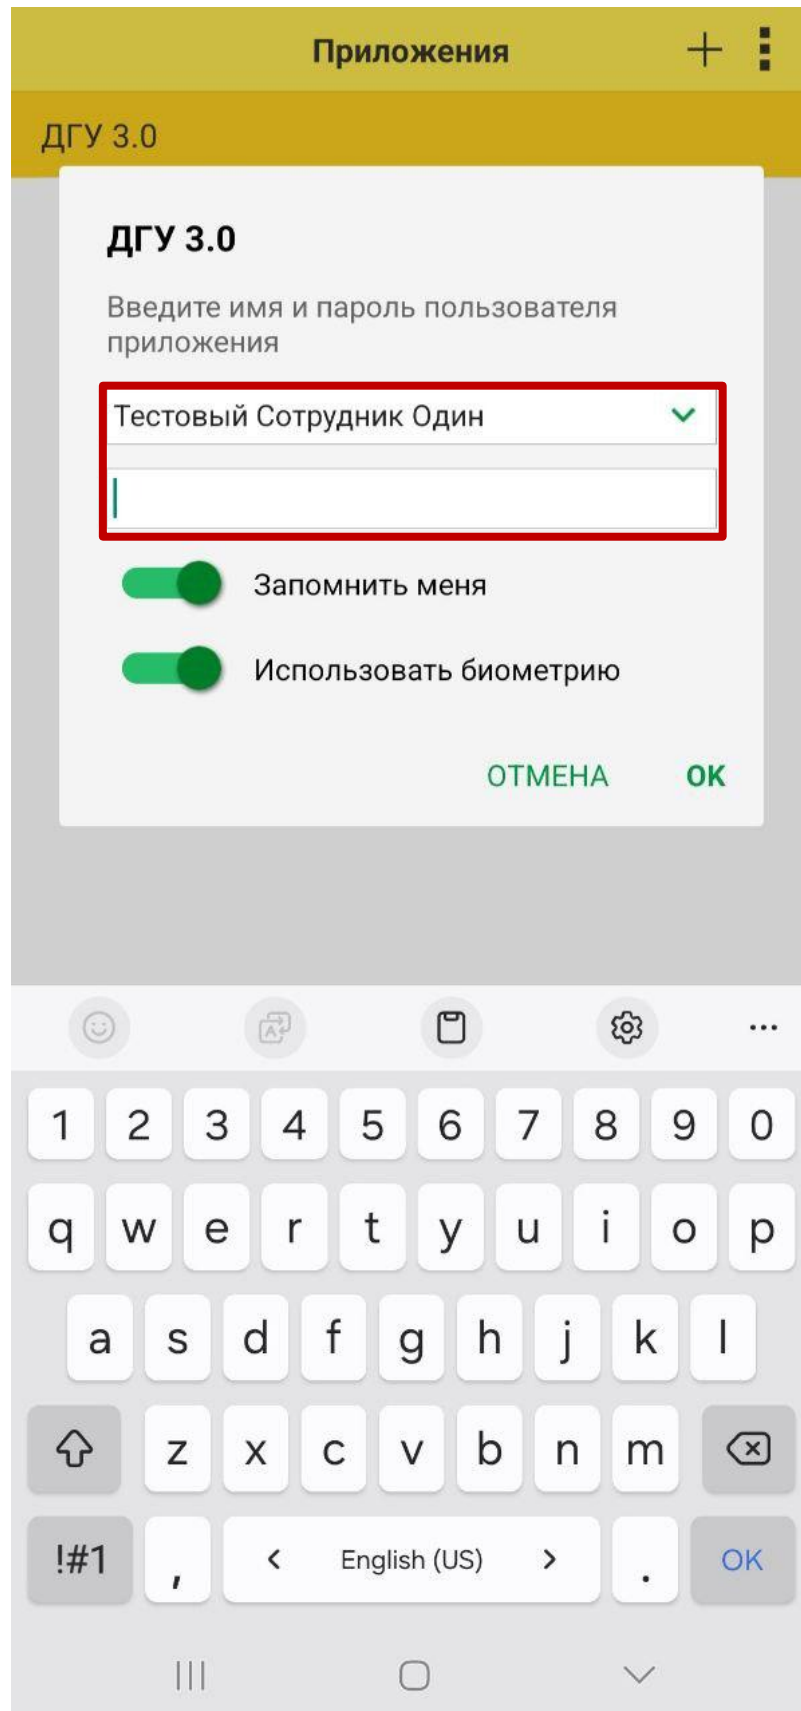

ВХОД В СИСТЕМУ

ANDROID: